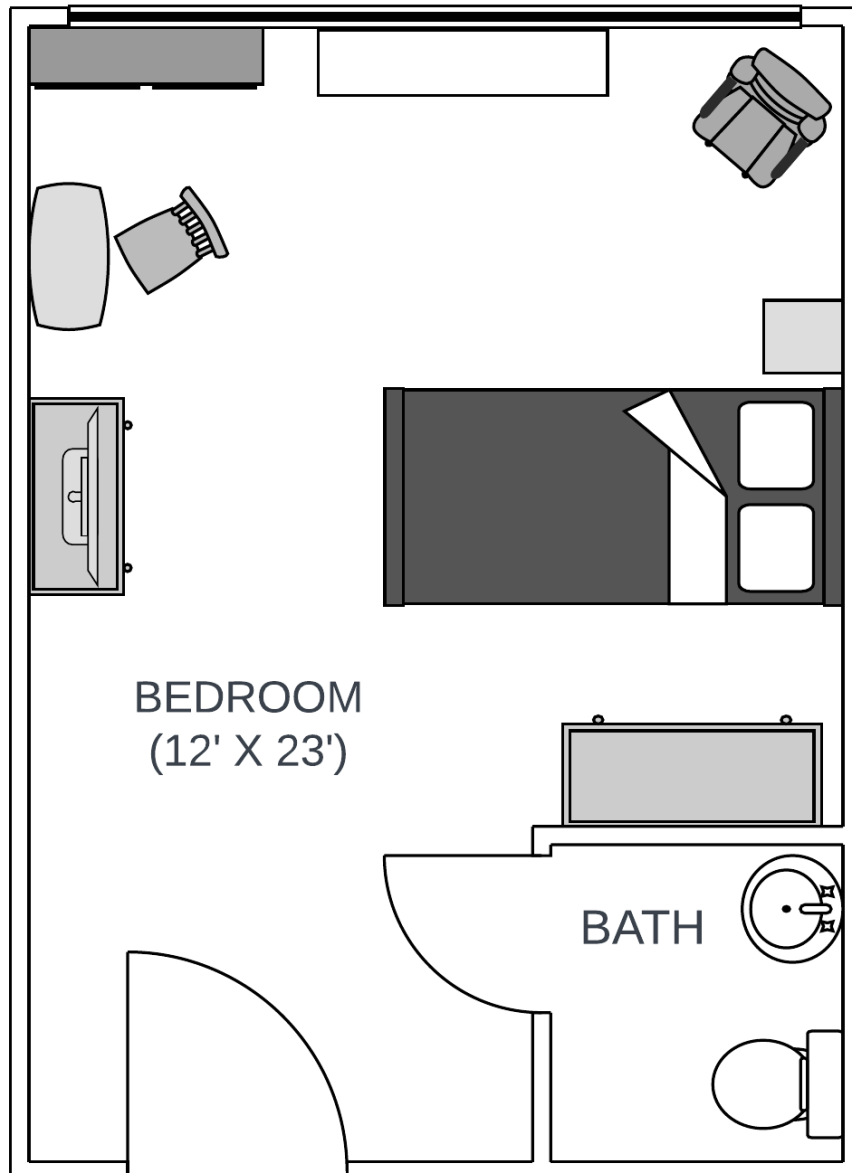

## Suite Layout

Approx. 300 sf.